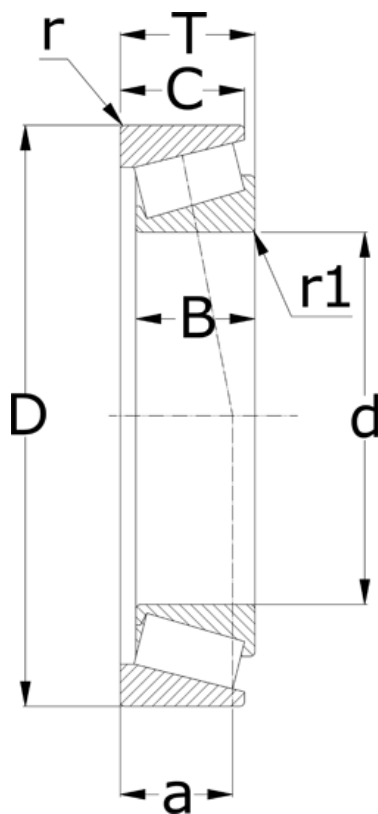

Varenummer: 5715050080020
Beskrivelse: NSK Konisk rulleleje 32010 XJ

Mål

= -	T = 20
a = 17.9	
B = 20	
C = 15.5	
d = 50	
D = 80	
r = 1	
r1 = 1	